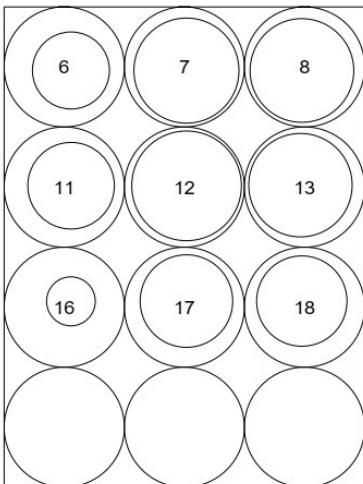

Eefje van den Braak Keramiek

**Plattegrond Pakje Kunst O#8.1 tot en met O#8.16 (staand)**

**1/2**

**3/4**

**5/6**

**7/8**

**9/10**

**11/12**

**13/14**

**15/16**