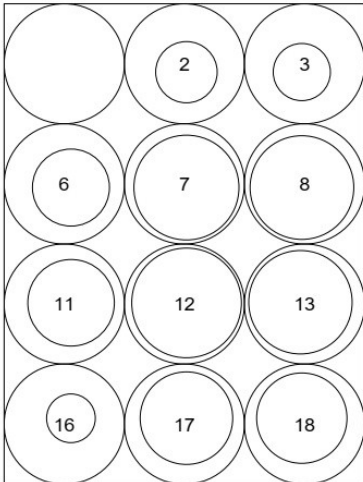

Eefje van den Braak Keramiek

**Plattegrond Pakje Kunst O#8.1 tot en met O#8.16 (staand)**

**1/2**

**3/4**

**5/6**

**7/8**

**9/10**

**11/12**

**13/14**

**15/16**